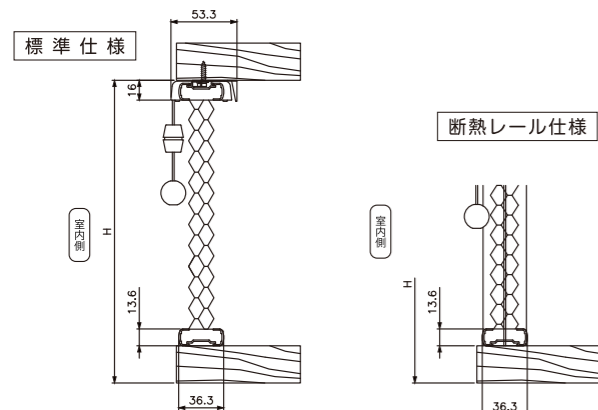

●製作可能寸法

※幅が小さく高さ大きいサイズは下レールが降りにくい場合があります。

◎採光タイプ

幅200～1850mm／高さ200～3000mm

◎防災採光タイプ、遮光タイプ

幅200～900mm／高さ200～3000mm
幅901～1350mm／高さ200～2250mm

●たたみ込み寸法 (スクリーンを上たたみ上げた状態)

◎採光タイプ・遮光タイプ スクリーン高さ× $\frac{20}{1000} + 30\text{mm}$

◎防災採光タイプ スクリーン高さ× $\frac{30}{1000} + 30\text{mm}$

●取付け寸法

●ブラケット数

製品幅 (mm)	～1020	～1830	～1850
必要奥行寸法	2個	3個	4個

寸法図 (単位：ミリ)

◎縦断面図

◎横断面図 (断熱レール仕様の場合)

採寸方法

◎窓枠内取付け (天井付け)

窓枠の幅、高さの内側寸法を測ってください。
ご注意：窓枠内に取付ける場合 (天井付け)、窓枠の上下で幅寸法が異なる場合があります。幅の計測寸法は上・中・下を計り、一番狭いものとしてください。

【標準仕様】

幅寸法は取付け余裕のため窓枠内側寸法より5ミリ以上引いてご指定ください。

【断熱レール仕様】

幅、高さ共、窓枠の内側寸法をご指定ください。

◎窓枠を覆う取付け (正面付け)

【標準仕様】

幅、高さ共、窓枠の外側寸法を測ってください。
※その他ご希望の寸法がある場合は、製品完成寸法にてご指定ください。

【断熱レール仕様】

正面付けはできません。

操作コードの長さもご指定ください。 (高窓に取付ける場合等)

取付け面から操作コードの末端までの長さです。ご指定のない場合は、製品寸法の約半分の長さとなります。昇降操作時は、操作コードを製品内側に向かって約45度傾ける必要があります。高窓にお取付けの場合、壁面や家具などの配置によっては操作できない場合がございます。特にご注意ください。