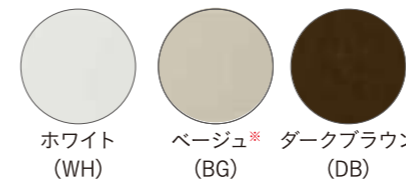

【ご注文例】

1	製品名	セイキのハニカム・サーモスクリーン
2	製品タイプ	スタンダードタイプ
3	仕様	標準仕様
4	幅	567ミリ
4	高さ	1234ミリ
5	操作位置	右操作
6	生地カラー番号	S-01
7	アルミレール色	WH
8	台数	2台
9	オプション部品	延長取付けブラケット/2セット
10	断熱レール色	
11	特記事項	操作コードの長さ3000ミリ

ダブルハニカム生地 カラーバリエーション

屋外側はデザイン性を考慮し、白の統一色となっています。(遮光タイプはグレー色)
本製品は布素材の特性上、製品によって色に多少の濃淡やほらつきがある場合がありますことを予めご了承ください。

アルミレールカラーバリエーション

断熱レールカラーバリエーション

※ベージュ (BG) はスタンダード・ツーウェイ・傾斜台形・ボトムアップタイプのみ選べます。