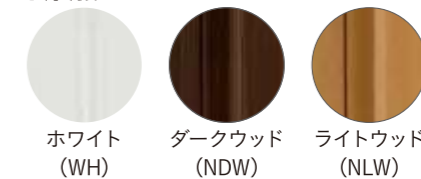

【ご注文例】

1	製品名	セイキのハニカム・サーモスクリーン
2	製品タイプ	スタンダードタイプ
3	仕様	標準仕様
4	幅	567ミリ
4	高さ	1234ミリ
5	操作位置	右操作
6	生地カラー番号	S-01
7	アルミレール色	WH
8	台数	2台
9	オプション部品	延長取付けブラケット/2セット
10	断熱レール色	
11	特記事項	操作コードの長さ3000ミリ

ダブルハニカム生地 カラーバリエーション

屋外側はデザイン性を考慮し、白の統一色となっています。(遮光タイプはグレー色)
本製品は布素材の特性上、製品によって色に多少の濃淡やほらつきがある場合がありますことを予めご了承ください。

アルミレールカラーバリエーション

断熱レールカラーバリエーション

※ベージュ (BG) はスタンダード・ツーウェイ・傾斜台形・ボトムアップタイプのみ選べます。