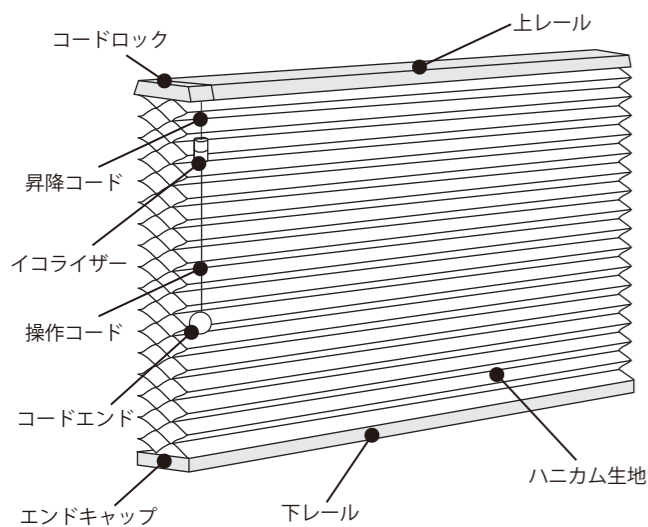

スタンダードタイプ

※アルミレール：上レール、下レール

●主要部材カラー対応表

選択・指定必要			アルミレール色に対応し自動設定					
アルミレール色	断熱レール色	操作コード・昇降コード色	イコライザー・コードエンド色	コードロック・エンドキャップ色	断熱レール仕様用・エンドキャップ色			
WH BG DB	WH NLW NDW	WH WH グレ	WH WH BK	WH BG BK	WH BG BK			

●製作可能寸法

※幅が小さく高さ大きいサイズは下レールが降りにくい場合があります。

◎採光タイプ

幅200～1850mm／高さ200～3000mm

◎防災採光タイプ、遮光タイプ

幅200～900mm／高さ200～3000mm
幅901～1350mm／高さ200～2250mm

●たたみ込み寸法 (スクリーンを上たたみ上げた状態)

◎採光タイプ・遮光タイプ スクリーン高さ× $\frac{20}{1000} + 30\text{mm}$

◎防災採光タイプ スクリーン高さ× $\frac{30}{1000} + 30\text{mm}$

●取付け寸法

●ブラケット数

製品幅 (mm)	～1020	～1830	～1850
必要奥行寸法	2個	3個	4個

寸法図 (単位：ミリ)

◎縦断面図

◎横断面図 (断熱レール仕様の場合)

採寸方法

◎窓枠内取付け (天井付け)

窓枠の幅、高さの内側寸法を測ってください。
ご注意：窓枠内に取付ける場合 (天井付け)、窓枠の上下で幅寸法が異なる場合があります。幅の計測寸法は上・中・下を計り、一番狭いものとしてください。

【標準仕様】

幅寸法は取付け余裕のため窓枠内側寸法より5ミリ以上引いてご指定ください。

【断熱レール仕様】

幅、高さ共、窓枠の内側寸法をご指定ください。

◎窓枠を覆う取付け (正面付け)

【標準仕様】