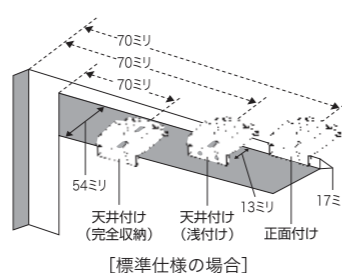

●製作可能寸法

※幅が小さく高さ大きいサイズは下レールが降りにくい場合があります。

◎採光タイプ

幅200～1850mm／高さ200～3000mm

◎防災採光タイプ、遮光タイプ

幅200～900mm／高さ200～3000mm
幅901～1350mm／高さ200～2250mm

●たたみ込み寸法 (スクリーンを上たたみ上げた状態)

◎採光タイプ・遮光タイプ スクリーン高さ× $\frac{20}{1000} + 30\text{mm}$

◎防災採光タイプ スクリーン高さ× $\frac{30}{1000} + 30\text{mm}$

●取付け寸法

●ブラケット数

製品幅 (mm)	～1020	～1830	～1850
必要奥行寸法	2個	3個	4個

寸法図 (単位：ミリ)

◎縦断面図

◎横断面図 (断熱レール仕様の場合)

採寸方法

◎窓枠内取付け (天井付け)

窓枠の幅、高さの内側寸法を測ってください。
ご注意：窓枠内に取付ける場合 (天井付け)、窓枠の上下で幅寸法が異なる場合があります。幅の計測寸法は上・中・下を計り、一番狭いものとしてください。

【標準仕様】

幅寸法は取付け余裕のため窓枠内側寸法より5ミリ以上引いてご指定ください。

【断熱レール仕様】

幅、高さ共、窓枠の内側寸法をご指定ください。

◎窓枠を覆う取付け (正面付け)

【標準仕様】