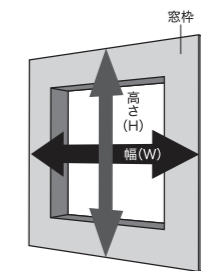

◎防災採光タイプ スクリーン高さ× $\frac{30}{1000} + 30\text{mm}$

●取付け寸法

●ブラケット数

製品幅 (mm)	～1020	～1830	～1850
必要奥行寸法	2個	3個	4個

寸法図 (単位：ミリ)

◎縦断面図

◎横断面図 (断熱レール仕様の場合)

採寸方法

◎窓枠内取付け (天井付け)

窓枠の幅、高さの内側寸法を測ってください。
ご注意：窓枠内に取付ける場合 (天井付け)、窓枠の上下で幅寸法が異なる場合があります。幅の計測寸法は上・中・下を計り、一番狭いものとしてください。

【標準仕様】

幅寸法は取付け余裕のため窓枠内側寸法より5ミリ以上引いてご指定ください。

【断熱レール仕様】

幅、高さ共、窓枠の内側寸法をご指定ください。

◎窓枠を覆う取付け (正面付け)

【標準仕様】

幅、高さ共、窓枠の外側寸法を測ってください。
※その他ご希望の寸法がある場合は、製品完成寸法にてご指定ください。

【断熱レール仕様】

正面付けはできません。

操作コードの長さもご指定ください。 (高窓に取付ける場合等)

取付け面から操作コードの末端までの長さです。ご指定のない場合は、製品寸法の約半分の長さとなります。昇降操作時は、操作コードを製品内側に向かって約45度傾ける必要があります。高窓にお取付けの場合、壁面や家具などの配置によっては操作できない場合がございます。特にご注意ください。