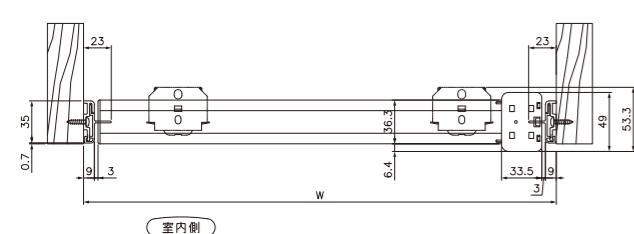

●製作可能寸法

※幅が小さく高さ大きいサイズは下レールが降りにくい場合があります。

◎採光タイプ

幅200～1850mm／高さ200～3000mm

◎防災採光タイプ、遮光タイプ

幅200～900mm／高さ200～3000mm
幅901～1350mm／高さ200～2250mm

●たたみ込み寸法 (スクリーンを上たたみ上げた状態)

◎採光タイプ・遮光タイプ スクリーン高さ× $\frac{20}{1000} + 30\text{mm}$

◎防災採光タイプ スクリーン高さ× $\frac{30}{1000} + 30\text{mm}$

●取付け寸法

●ブラケット数

製品幅 (mm)	～1020	～1830	～1850
必要奥行寸法	2個	3個	4個

寸法図 (単位：ミリ)

◎縦断面図

◎横断面図 (断熱レール仕様の場合)

採寸方法

◎窓枠内取付け (天井付け)

窓枠の幅、高さの内側寸法を測ってください。
ご注意：窓枠内に取付ける場合 (天井付け)、窓枠の上下で幅寸法が異なる場合があります。幅の計測寸法は上・中・下を計り、一番狭いものとしてください。

【標準仕様】

幅寸法は取付け余裕のため窓枠内側寸法より5ミリ以上引いてご指定ください。

【断熱レール仕様】

幅、高さ共、窓枠の内側寸法をご指定ください。

◎窓枠を覆う取付け (正面付け)

【標準仕様】

幅、高さ共、窓枠の外側寸法を測ってください。
※その他ご希望の寸法がある場合は、製品完成寸法にてご指定ください。

【断熱レール仕様】

正面付けはできません。

操作コードの長さもご指定ください。 (高窓に取付ける場合等)

取付け面から操作コードの末端までの長さです。ご指定のない場合は、製品寸法の約半分の長さとなります。昇降操作時は、操作コードを製品内側に向かって約45度傾ける必要があります。高窓にお取付けの場合、壁面や家具などの配置によっては操作できない場合がございます。特にご注意ください。