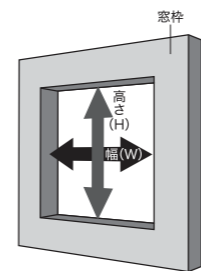

●製作可能寸法

※幅が小さく高さ大きいサイズは下レールが降りにくい場合があります。

◎採光タイプ

幅200～1850mm／高さ200～3000mm

◎防災採光タイプ、遮光タイプ

幅200～900mm／高さ200～3000mm
幅901～1350mm／高さ200～2250mm

●たたみ込み寸法 (スクリーンを上たたみ上げた状態)

◎採光タイプ・遮光タイプ スクリーン高さ× $\frac{20}{1000} + 30\text{mm}$

◎防災採光タイプ スクリーン高さ× $\frac{30}{1000} + 30\text{mm}$

●取付け寸法

●ブラケット数

製品幅 (mm)	～1020	～1830	～1850
必要奥行寸法	2個	3個	4個

寸法図 (単位：ミリ)

◎縦断面図

◎横断面図 (断熱レール仕様の場合)

採寸方法

◎窓枠内取付け (天井付け)

窓枠の幅、高さの内側寸法を測ってください。
ご注意：窓枠内に取付ける場合 (天井付け)、窓枠の上下で幅寸法が異なる場合があります。幅の計測寸法は上・中・下を計り、一番狭いものとしてください。

【標準仕様】

幅寸法は取付け余裕のため窓枠内側寸法より5ミリ以上引いてご指定ください。

【断熱レール仕様】

幅、高さ共、窓枠の内側寸法をご指定ください。

◎窓枠を覆う取付け (正面付け)

【標準仕様】