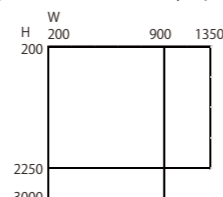

●製作可能寸法

※幅が小さく高さ大きいサイズは下レールが降りにくい場合があります。

◎採光タイプ

幅200～1850mm／高さ200～3000mm

◎防災採光タイプ、遮光タイプ

幅200～900mm／高さ200～3000mm
幅901～1350mm／高さ200～2250mm

●たたみ込み寸法 (スクリーンを上たたみ上げた状態)

◎採光タイプ・遮光タイプ スクリーン高さ× $\frac{20}{1000} + 30\text{mm}$

◎防災採光タイプ スクリーン高さ× $\frac{30}{1000} + 30\text{mm}$

●取付け寸法

●ブラケット数

製品幅 (mm)	～1020	～1830	～1850
必要奥行寸法	2個	3個	4個

寸法図 (単位：ミリ)

◎縦断面図

◎横断面図 (断熱レール仕様の場合)

採寸方法